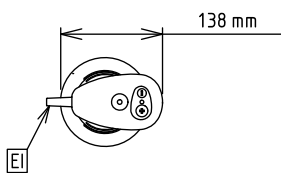

Jóváhagyás \_\_\_\_\_

Előlnézet

Oldalnézet

EI = Elektromos csatlakozás

Felülnézet

#### Technikai információ:

Külső méretek, szélesség:	138 mm
Külső méretek, mélység:	120 mm
Külső méretek, magasság:	965 mm
Szállítási súly:	5.96 kg
Szár hossz:	65 cm

**Szállított tartozékok**

- 1 653 mm-es rozsdamentes acél szár kézipixerhez PNC 650135