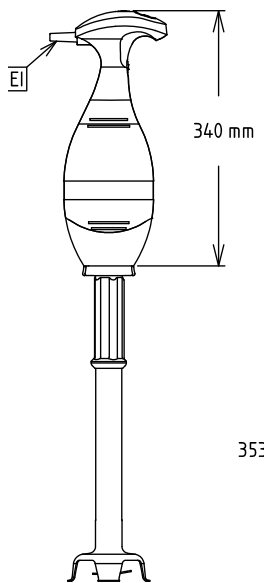

Oldalnézet

EI = Elektromos csatlakozás

Elektromos

Tápfeszültség:	220-240 V/1 ph/50/60 Hz
Felvett teljesítmény:	0.65 kW
Összes Watt:	0.65 kW

Kapacitás:

Kapacitás (max.):	240 Litre

Technikai információ:

Külső méretek, szélesség:	138 mm
Külső méretek, mélység:	120 mm
Külső méretek, magasság:	965 mm
Szállítási súly:	5.96 kg
Szár hossz:	65 cm