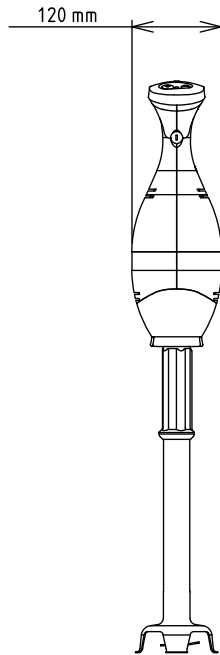

Előlnézet

EI = Elektromos csatlakozás

Elektromos

Tápfeszültség:	220-240 V/1 ph/50/60 Hz
Felvett teljesítmény:	0.65 kW
Összes Watt:	0.65 kW

Kapacitás:

Kapacitás (max.):	240 Litre

Technikai információ:

Külső méretek, szélesség:	138 mm
Külső méretek, mélység:	120 mm
Külső méretek, magasság:	965 mm
Szállítási súly:	5.96 kg
Szár hossz:	65 cm